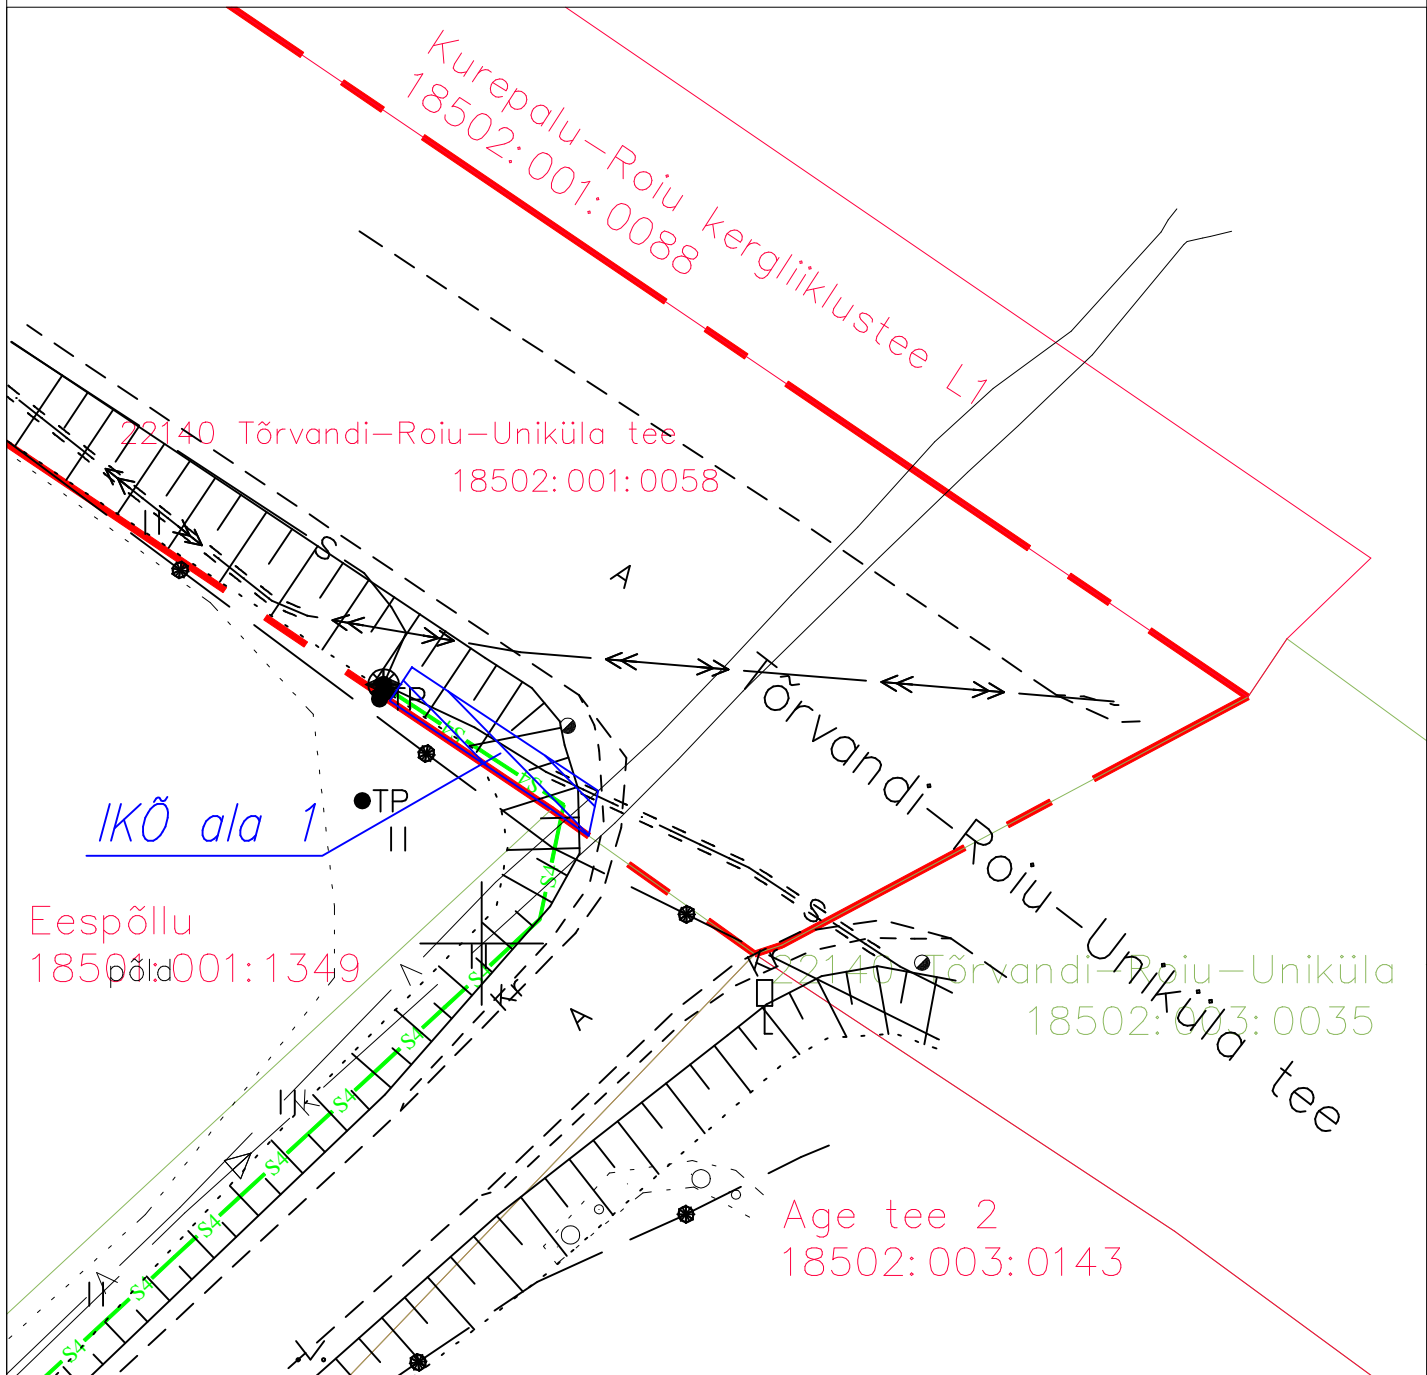

Projekt: NVA lahendused OÜ töö nr. 2371

Sidetrass

Age tee 1, Kõivuküla, Kastre vald, Tartu maakond

Jrk nr	IKÕ ala nr (plaanil)	Kinnistu registriosaka number	Katastriüksuse tunnus, nimi ja sihtotstarve	Asukoht riigitee (nr ja nimi) suhtes (lõigu algus ja lõpp km)	Ala pindala ruutmeetrites m <sup>2</sup>
1	1	3236950	18502:001:0058 22140 Tõrvandi-Roiu-Uniküla tee transpordimaa	22140 Tõrvandi-Roiu-Uniküla tee km 9,01-9,02	10 m <sup>2</sup>

LEPPEMÄRGID

-  Isikliku kasutusõiguse ala
-  Lepingu objektiks olevate katastriüksuste piirid
-  Projekteeritud sideehitis (sidetrass)